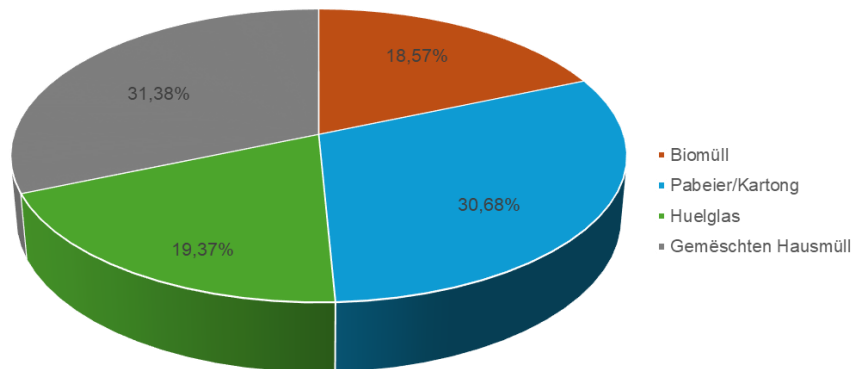

SYNDICAT INTERCOMMUNAL POUR LA GESTION DES DÉCHETS

Am Hierscht 2020 huet de SIDE C an all senge Member-Gemengen, zousätzlech zu de besteende Sammlunge vu Pabeier/Kartong a gemëschtem Hausmüll, eng Sammlung fir Biomüll an Huelglas doheem iwwert zweeriedreg Dreckschëschtchen erméiglecht. Dës zousätzlech Offer un Dreckschëschtchen huet mat sech bruecht, dass d'Verdeelung vun den insgesamt 169'184 Dreckschëschtchen an all de Member-Gemenge wéi follgend ausgesäit:

De SIDE C huet, wéi aner Secteuren och, mat de verschiddene Präisdeierechten aus de leschte Joren ze kämpfen, esou dass et net méi méiglech ass mat der Tarifikatioun, wéi se 2015 decidéiert ginn ass, déi lafend Käschtchen vun der Haus zu Haus Sammlung ze decken.

Dofir informéiert de SIDE C, dass ab dem **1. Juli 2024** nei Tariffer zur Sammlung vum gemëschten Hausmüll doheem an der groer Dreckschëscht gëllen.

	Dreckschëscht	60 Liter	80 Liter	120 Liter	180 Liter	240 Liter	360 Liter	80 Liter (SIDE C Tut)
	Fix Käschtchen pro Joer (€)		137,60	169,60	235,20	324,80	392,00	531,20
Käschtchen pro Eidelmaachen (€)		2,77	3,42	4,75	6,24	7,92	10,69	10,00