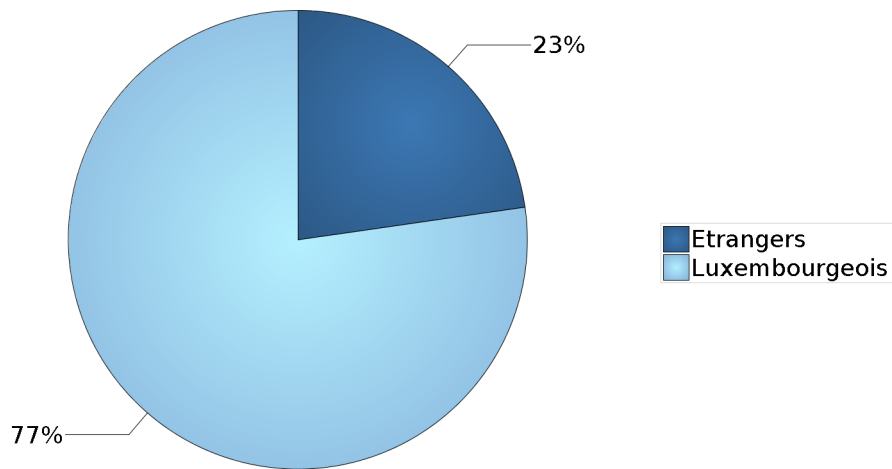

	Luxembourgeois-Etrangers	Habitants	%
1	Etrangers	371	22,73%
2	Luxembourgeois	1 261	77,27%
3	Total	1 632	100,00%

Habitants