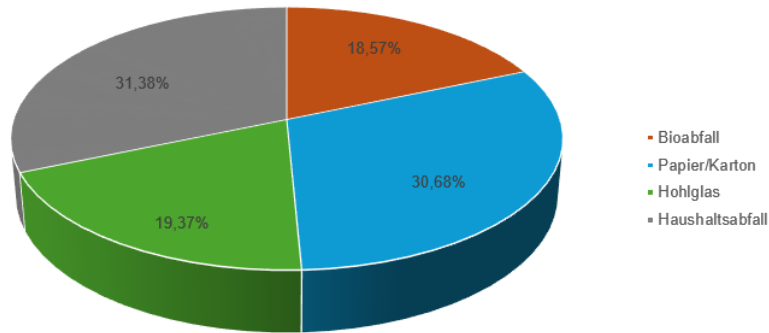

**SYNDICAT INTERCOMMUNAL POUR LA GESTION DES DÉCHETS**

Im Herbst 2020 führte SIDE C als Ergänzung zu den bestehenden Sammlungen für Papier/Karton und Haushaltsabfälle eine Haus-zu-Haus-Sammlung durch Mülltonnen mit zwei Rädern für Bioabfälle und Hohlglas ein. Dieses zusätzliche Angebot führte zur folgenden Verteilung der insgesamt 169.184 Mülltonnen in allen Mitgliedsgemeinden:

Wie andere Sektoren kämpft auch das SIDE C mit verschiedenen Preiserhöhungen der letzten Jahre, sodass es derzeit nicht mehr möglich ist, alle Ausgaben für die Tür-zu-Tür-Sammlungen mit den 2015 festgelegten Tarifen zu decken. Daher informiert SIDE C, dass ab dem **1. Juli 2024** neue Tarife für die Haus-zu-Haus-Sammlung von Haushaltsabfällen in Kraft treten:

Die Tarife für die getrennte Sammlung mittels der blauen Mülltonne (Papier/Karton), der grünen Mülltonne (Hohlglass) und der braunen Mülltonne (Bioabfälle) bleiben für die folgenden Volumen kostenlos: