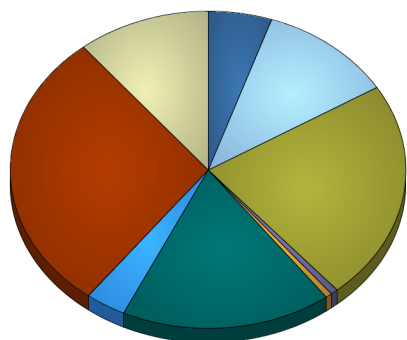

Habitants, masculin