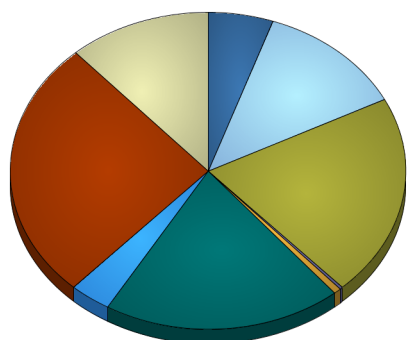

| Localité             | Habitants    |            | <b>Total</b> |
|----------------------|--------------|------------|--------------|
|                      | Sexe féminin | masculin   |              |
| Bockholtz (Goesdorf) | 44           | 44         | <b>88</b>    |
| Buederscheid         | 101          | 94         | <b>195</b>   |
| Dahl                 | 170          | 190        | <b>360</b>   |
| Dirbach (Goesdorf)   | 2            | 5          | <b>7</b>     |
| Goebelsmuehle        | 5            | 4          | <b>9</b>     |
| Goesdorf             | 161          | 146        | <b>307</b>   |
| Masseler             | 28           | 28         | <b>56</b>    |
| Nocher               | 219          | 244        | <b>463</b>   |
| Nocher-Route         | 96           | 92         | <b>188</b>   |
| <b>Total</b>         | <b>826</b>   | <b>847</b> | <b>1 673</b> |