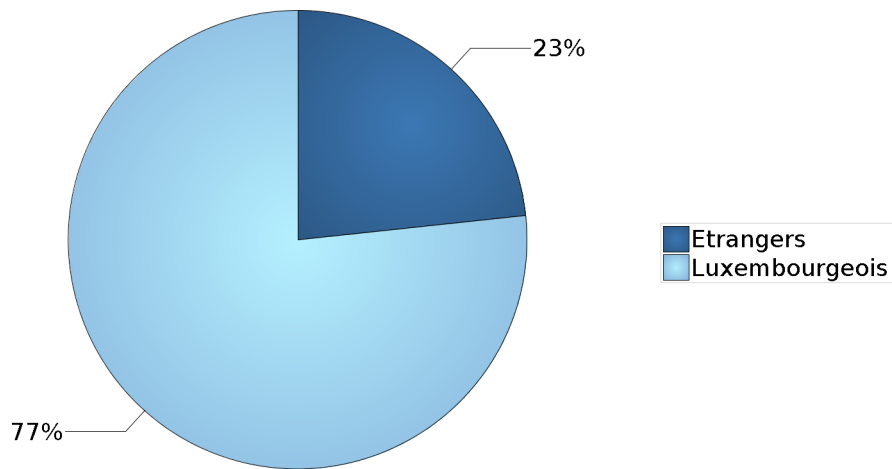

	Luxembourgeois-Etrangers	Habitants	%
1	Etrangers	390	23,31%
2	Luxembourgeois	1 283	76,69%
3	Total	1 673	100,00%

Habitants