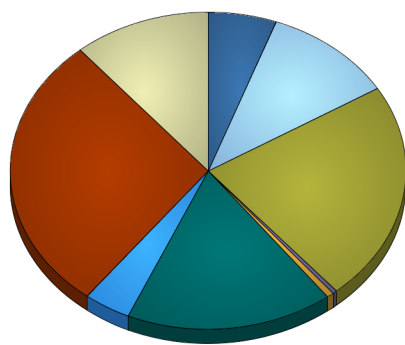

Habitants, masculin