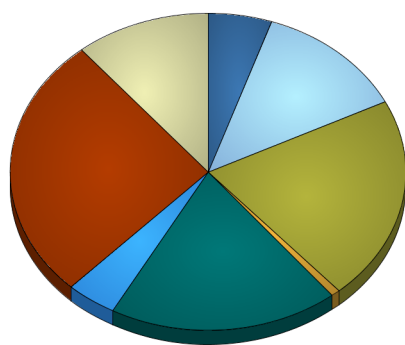

Localité	Habitants		Total
	Sexe féminin	masculin	
Bockholtz (Goesdorf)	43	48	91
Buederscheid	103	92	195
Dahl	172	192	364
Dirbach (Goesdorf)		3	3
Goebelsmuehle	6	5	11
Goesdorf	155	145	300
Masseler	34	33	67
Nocher	222	243	465
Nocher-Route	91	96	187
Total	826	857	1.683