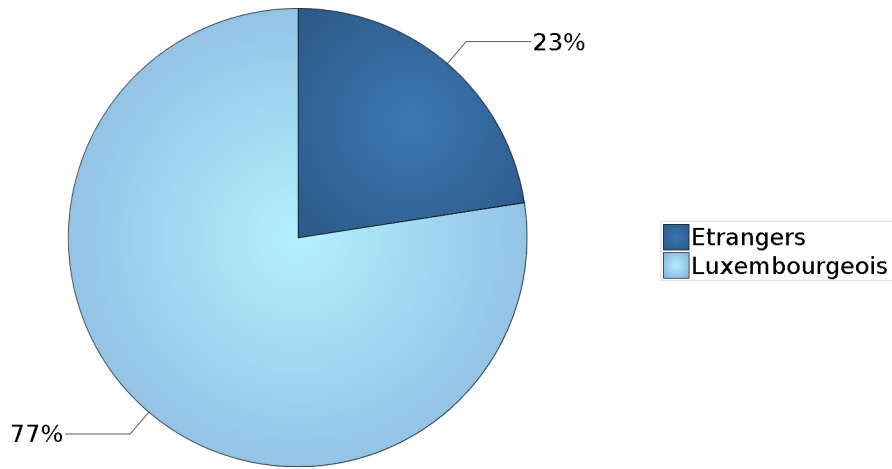

	Luxembourgeois-Etrangers	Habitants	%
1	Etrangers	380	22,58%
2	Luxembourgeois	1.303	77,42%
3	<b>Total</b>	<b>1.683</b>	<b>100,00%</b>

Habitants